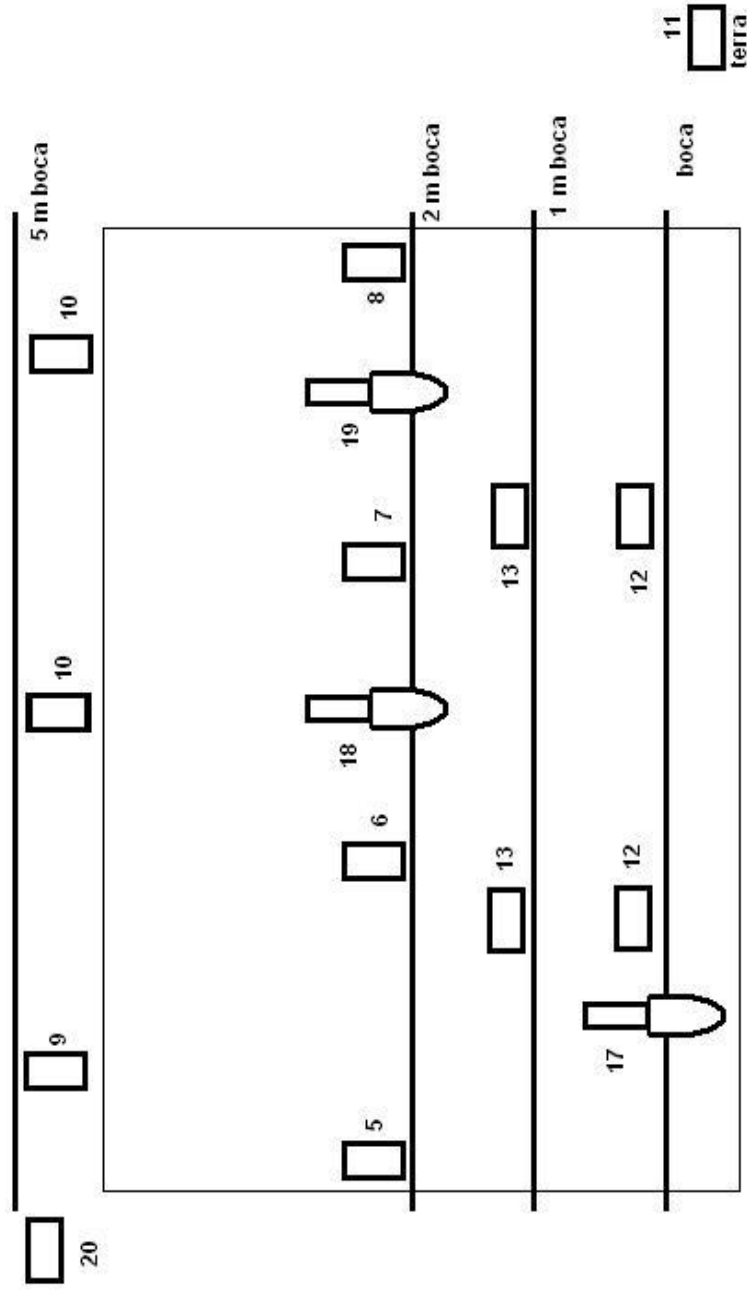

## **NESSITATS TÈCNIQUES**

ESPAI ESCÈNIC

6 x 5

20 CANALS DE DIMMER

TAULA PROGRAMBLE (SUBMASTERS)

19 PROJECTORS P.C. AMB VISERES 1KW

5 PROJECTORS RETALL (ETC 575) AMB IRIS (o similar lluminositat)

EQUIP DE SÒ BÀSIC P.A.

1 REPRODUCTOR C.D.

Si la barra de platea està molt allunyada de l'escenari, s'haurà de doblar el nombre de P.C. d'aquesta barra o substituir-los per retalls.

retall

P.C.

11 terra

11 terra