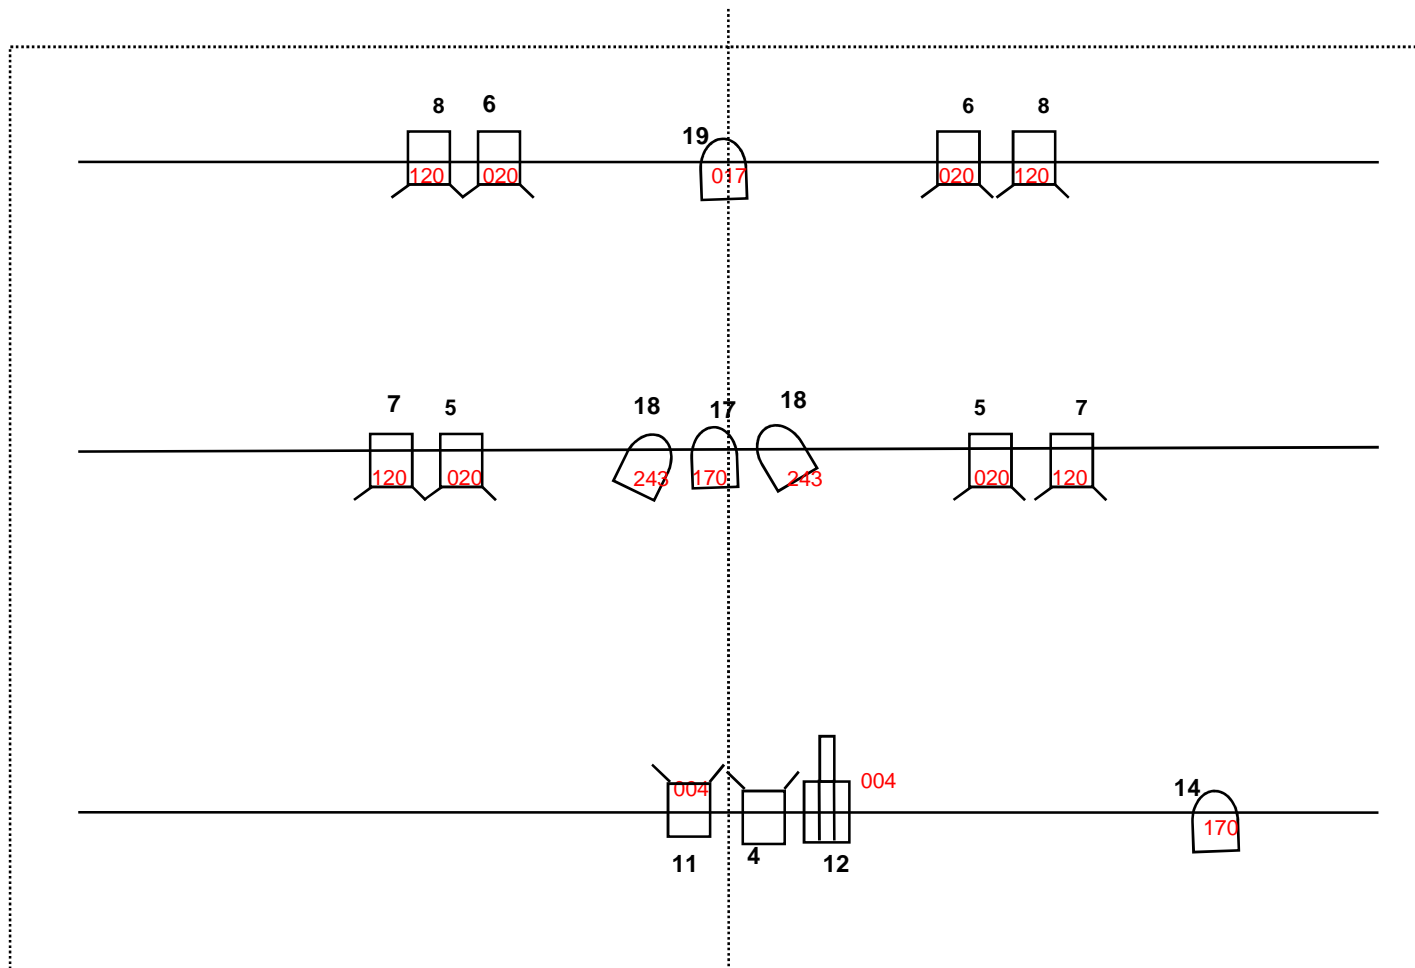

PLÀNOL IL.LUMINACIÓ "Jaume I"

-  5 PAR 64 cp62
-  2 PAR 64 cp61
-  PC 1000w
-  RETALL 1000w
15°-32°

Panorames de reforç per public