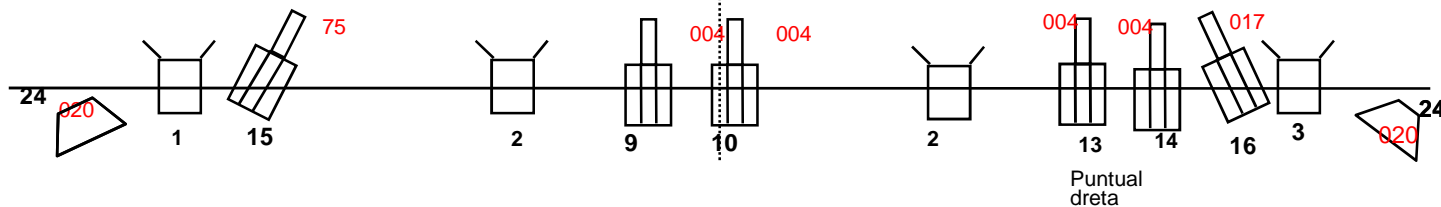

PLÀNOL IL.LUMINACIÓ "Jaume I"

-  5 PAR 64 cp62
-  2 PAR 64 cp61
-  PC 1000w
-  RETALL 1000w
15°-32°

Panorames de reforç per public